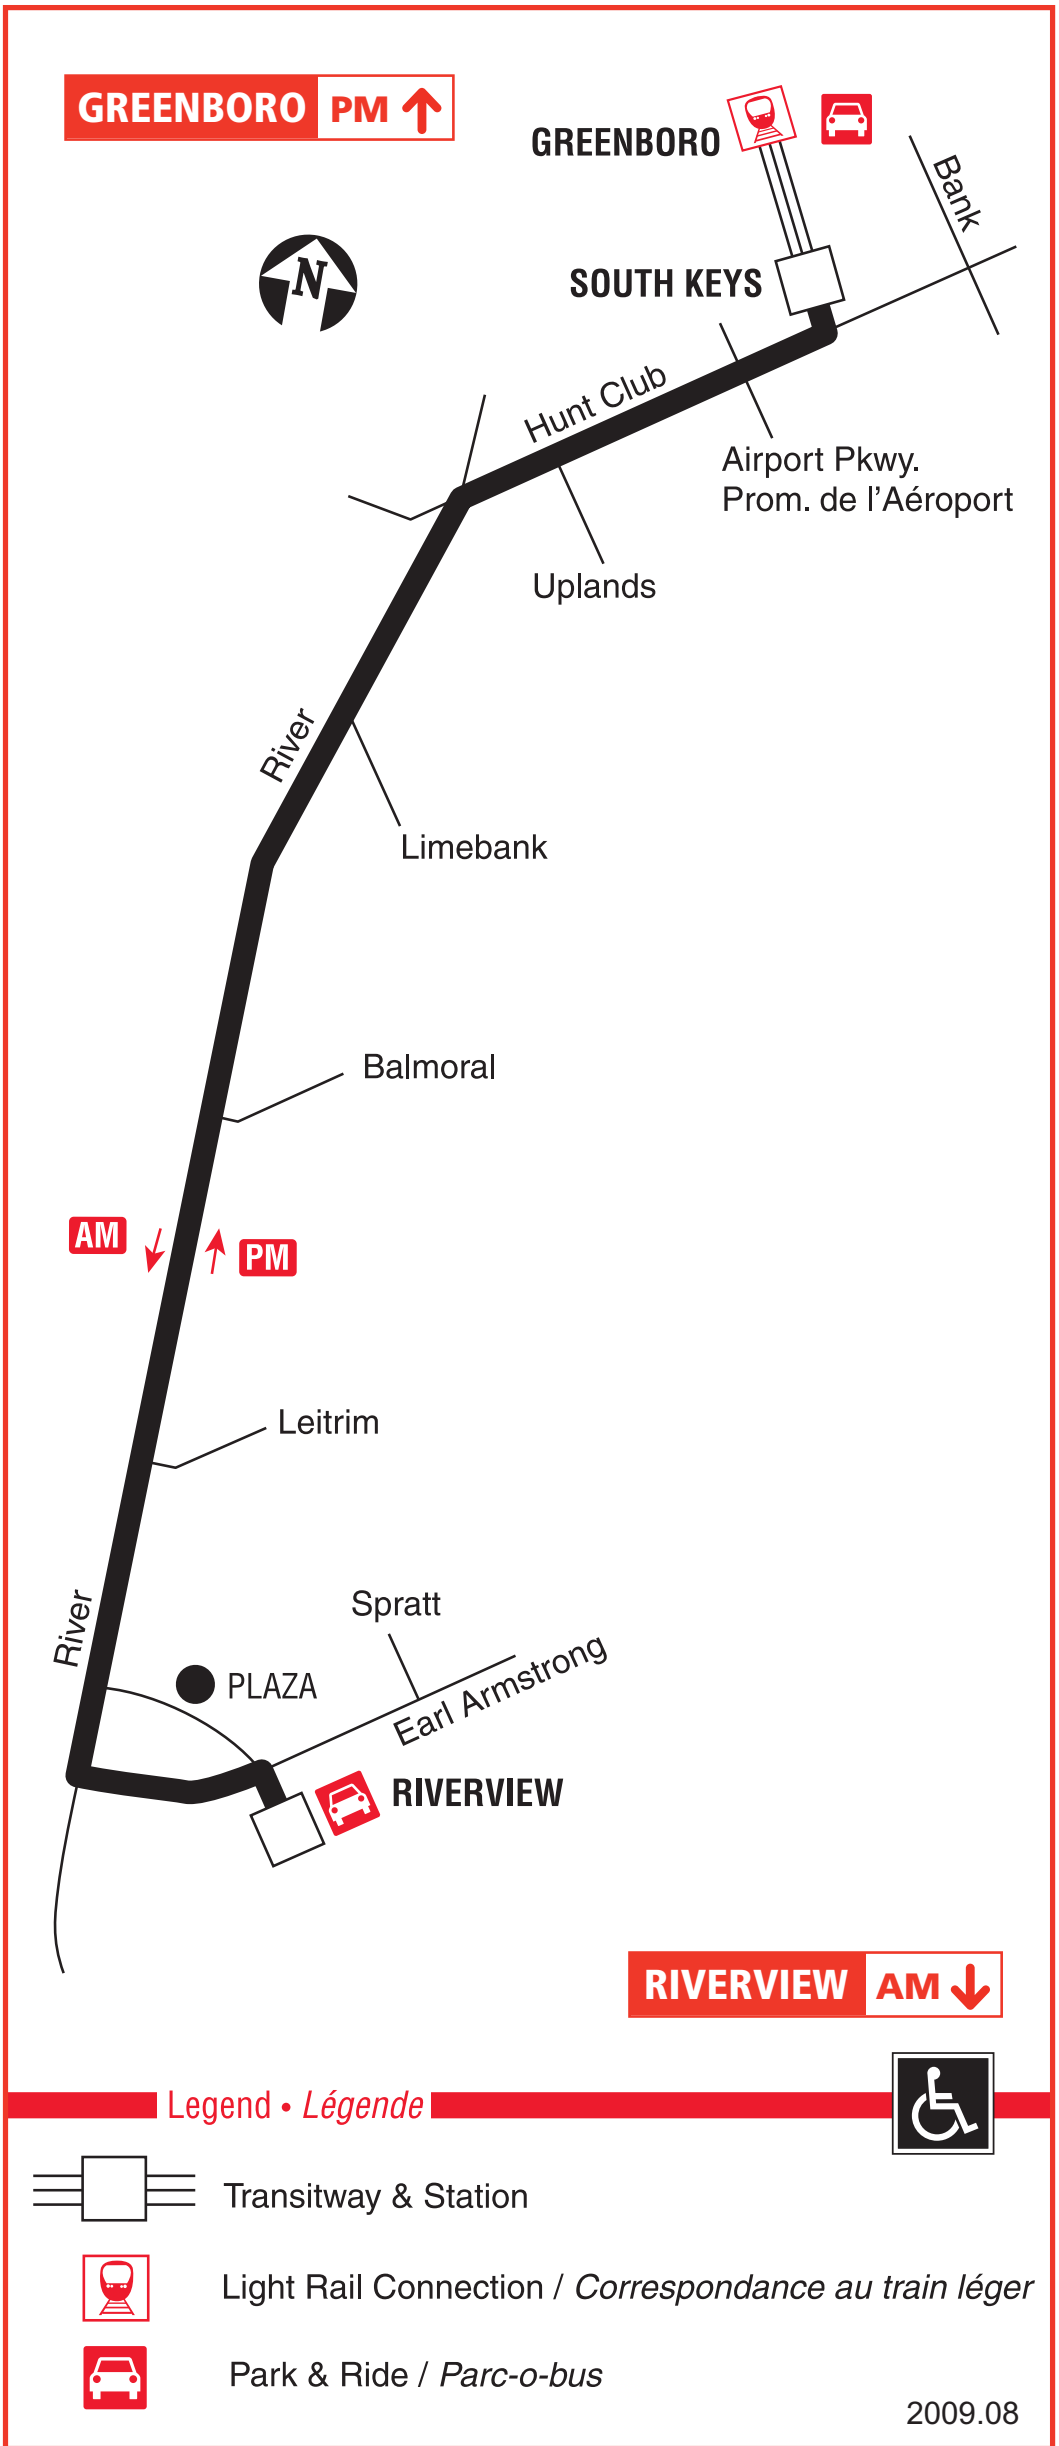

# 189 RIVERVIEW GREENBORO

**Monday to Friday / Lundi au vendredi**  
Peak periods only  
Périodes de pointe seulement

**Information**

Renseignement ..... **613-741-4390**

**Customer service**

Service à la clientèle ..... **613-842-3600**

**Lost and Found**

Objets perdus ..... **613-563-4011**

**Schedule**

Horaire ..... **613-560-1000**

*plus your four digit bus stop number / plus votre numéro d'arrêt à quatre chiffres*

**Effective / En vigueur Sept 8 sept 2009**